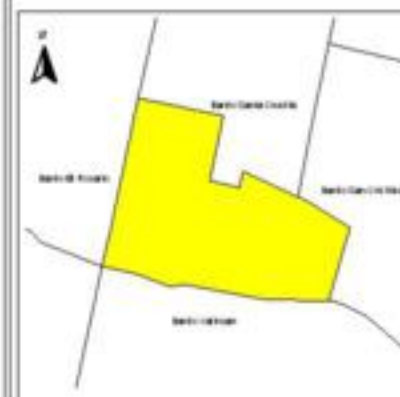

EVALUA DF
Consejo de Evaluación del
Desarrollo Social del
Distrito Federal

ÍNDICE DE DESARROLLO SOCIAL

Delegación: Xochimilco
Colonia: Barrio Belén
Grado de desarrollo: Bajo

Grado de Desarrollo Social

-  Muy bajo
-  Bajo
-  Medio
-  Alto
-  Sin dato